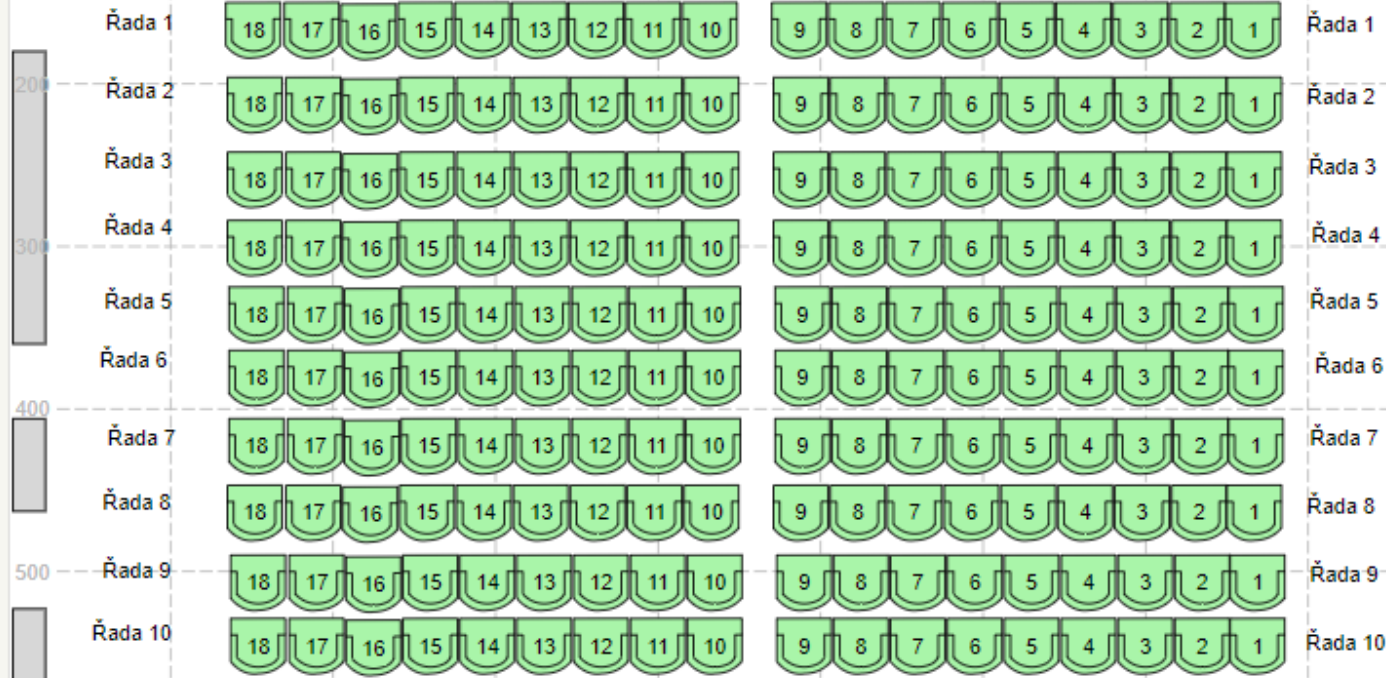

Jeviště

PŘÍZEMÍ

BALKON